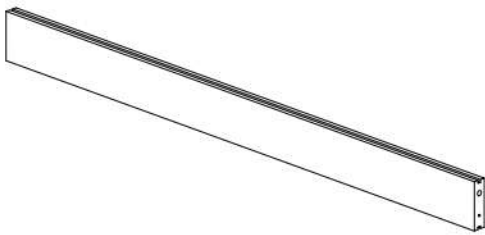

OMARICA ZA ČEVLJE

FP-01

FP-01

A

B

C

x3

D